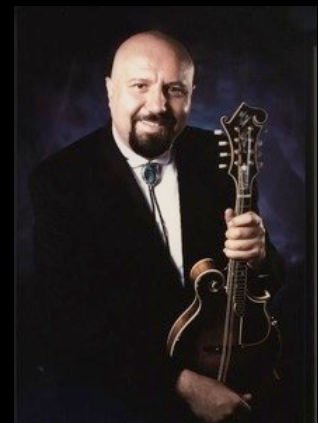

## In Concerto

**Duck Baker**

[www.duckbaker.com](http://www.duckbaker.com)

**Woody Mann**

[www.woodymann.com](http://www.woodymann.com)

**Massimo Gatti**

[www.mandolin.it](http://www.mandolin.it)

presentano

**donna lombarda**

Canzoni e balli tradizionali dell'Appennino reggiano interpretati da

**Woody Mann  
Duck Baker  
Bob Brozman  
Ed Gerhard  
Massimo Gatti**

con la partecipazione di Luigi Maramotti

A stylized orange and white line drawing of a woman in traditional Italian dress, playing a mandolin. The drawing is positioned on the right side of the poster.